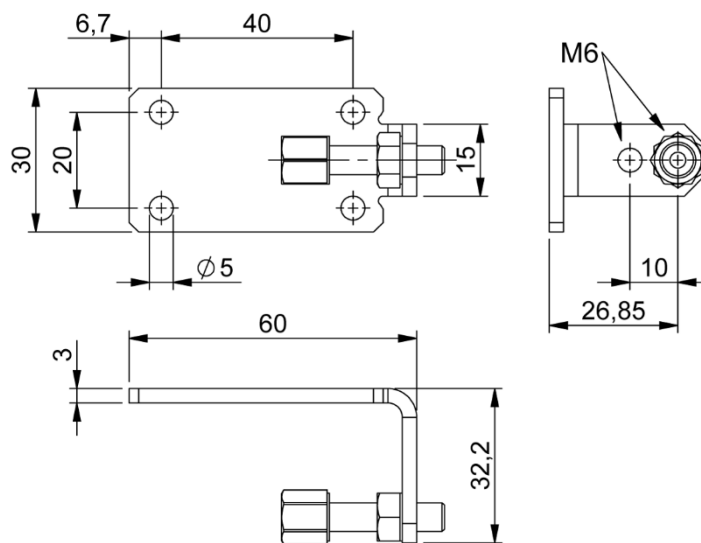

Bowdenzugbefestigungskit

Bowden cable fixation kit

KIT.14-...

Bowdenzug mit Befestigungskit für Zugstangen .10 + .30 /
bowden cable with fixing kit for pull rods .10 + .30

1.1 geeignetes Befestigungsmaterial verwenden - bitte separat bestellen /
please use suitable fixing material - please order separately