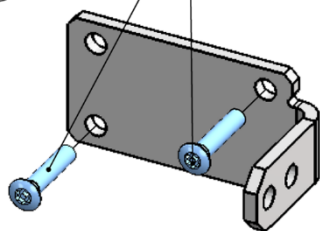

Bowdenzugbefestigungskit

Bowden cable fixation kit

KIT.14-...

Bowdenzug mit Befestigungskit für Zugstangen .10 + .30 /
bowden cable with fixing kit for pull rods .10 + .30

1.1 geeignetes Befestigungsmaterial verwenden - bitte separat bestellen /
please use suitable fixing material - please order separately

1.2

1.3

Alternative Befestigung auf der Verbindungsstange (Zubehör - bitte separat bestellen) /
alternative fixing on the connection rod (accessories - please order separately)