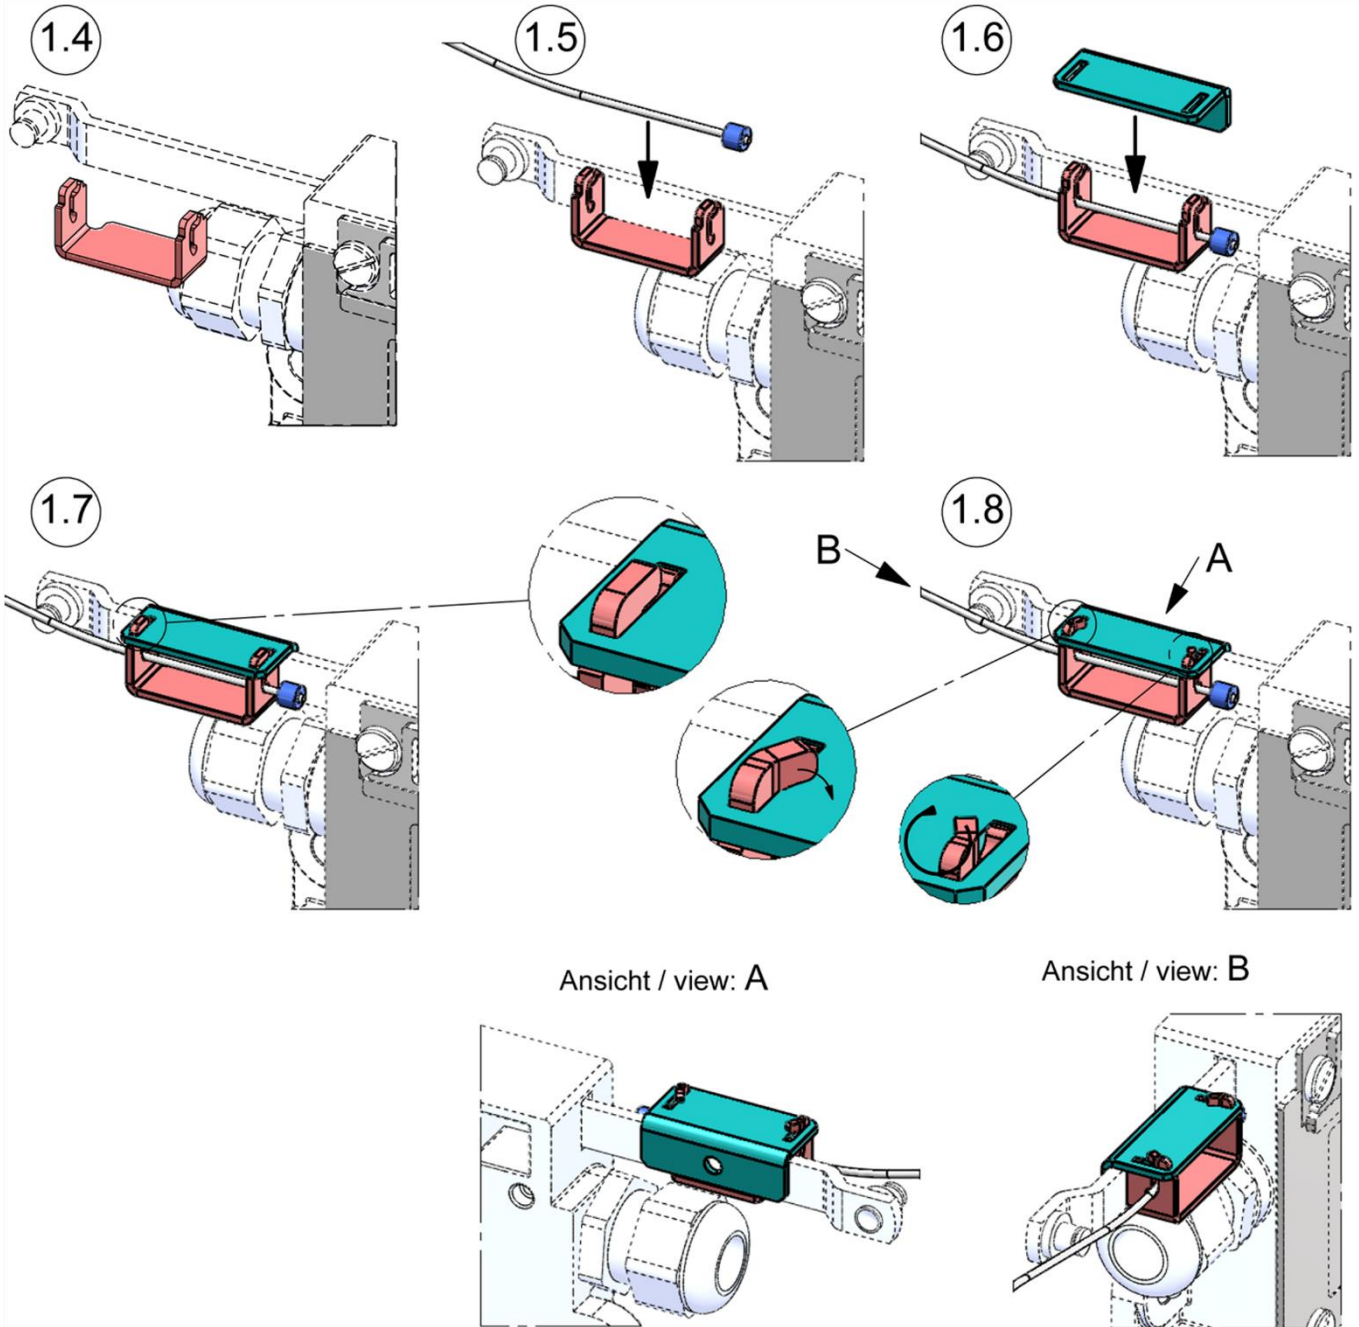

Bowdenzugbefestigungskit

Bowden cable fixation kit

KIT.14-...

Bowdenzug mit Befestigungskit für Zugstangen .10 + .30 /
bowden cable with fixing kit for pull rods .10 + .30

1.1 geeignetes Befestigungsmaterial verwenden - bitte separat bestellen /
please use suitable fixing material - please order separately

1.2

1.3

Alternative Befestigung auf der Verbindungsstange (Zubehör - bitte separat bestellen) /
alternative fixing on the connection rod (accessories - please order separately)