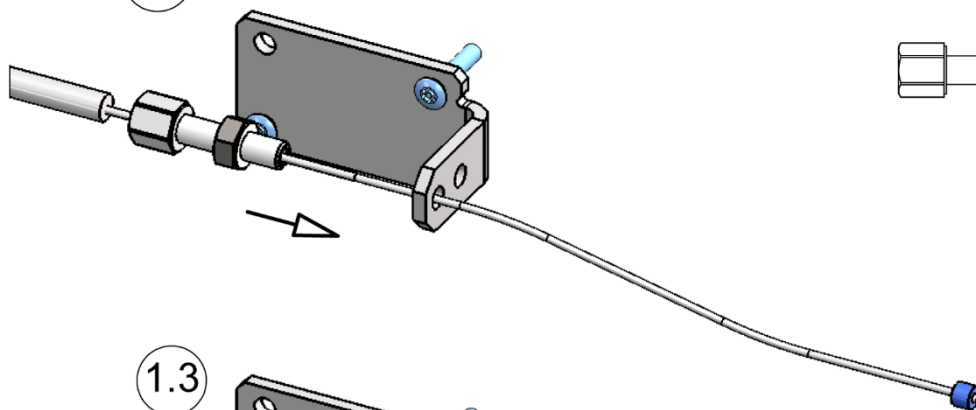

Bowdenzugbefestigungskit

Bowden cable fixation kit

KIT.14-...

Bowdenzug mit Befestigungskit für Zugstangen .10 + .30 /
bowden cable with fixing kit for pull rods .10 + .30

1.1 geeignetes Befestigungsmaterial verwenden - bitte separat bestellen /
please use suitable fixing material - please order separately

1.2

1.3

Alternative Befestigung auf der Verbindungsstange (Zubehör - bitte separat bestellen) /
alternative fixing on the connection rod (accessories - please order separately)