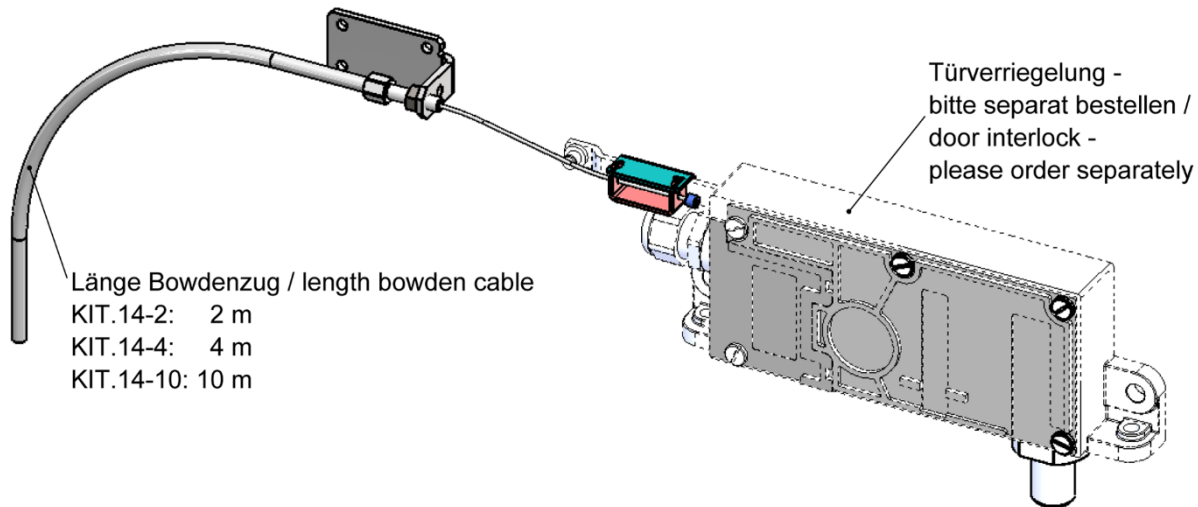

Bowdenzugbefestigungskit

Bowden cable fixation kit

KIT.14-...

Bowdenzug mit Befestigungskit für Zugstangen .10 + .30 /
bowden cable with fixing kit for pull rods .10 + .30

1.1 geeignetes Befestigungsmaterial verwenden - bitte separat bestellen /
please use suitable fixing material - please order separately

1.2

1.3

Alternative Befestigung auf der Verbindungsstange (Zubehör - bitte separat bestellen) /
alternative fixing on the connection rod (accessories - please order separately)